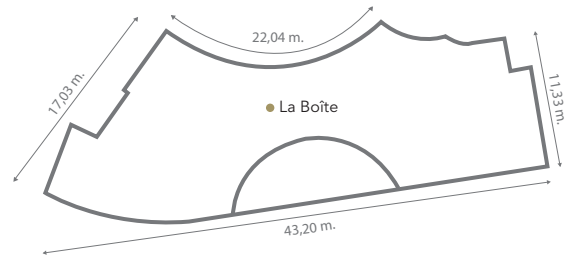

Área y Capacidad · Area and Capacity

Luz Natural · Natural Light

Espacios para eventos Event areas	m ²	Altura Height									
Cóctel · Reception Teatro · Theatre Escuela · Classroom Imperial · Boardroom Banquete · Banquet Cabaret · Cabaret Tipo "U" · "U" Shape Tipo "O" · "O" Shape											
• GARDEN	168	3 m	120	140	80	40	80	60	50	60	
• OCEAN	174	3 m	120	140	80	40	80	60	50	60	
• LA BOÎTE	405	4,40 m	-	180	90	-	150	-	-	-	
• SOLARIUM	417	-	350	-	-	-	150	-	-	-	
• ROOFTOP UPPER EVENTS BAR	678	-	200	-	-	-	-	-	-	-	
• SUNSET INFINITY POOL & BAR	632	-	100	-	-	-	-	-	-	-	