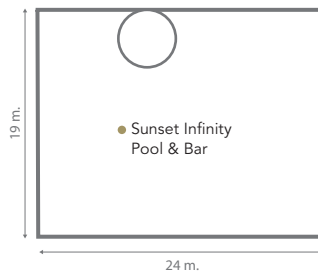

Área y Capacidad · Area and Capacity

Luz Natural · Natural Light

Espacios para eventos Event areas	m ²	Altura Height									
Cóctel · Reception Teatro · Theatre Escuela · Classroom Imperial · Boardroom Banquete · Banquet Cabaret · Cabaret Tipo "U" · "U" Shape Tipo "O" · "O" Shape											
• GARDEN	168	3 m	120	140	80	40	80	60	50	60	
• OCEAN	174	3 m	120	140	80	40	80	60	50	60	
• LA BOÎTE	405	4,40 m	-	180	90	-	150	-	-	-	
• SOLARIUM	417	-	350	-	-	-	150	-	-	-	
• ROOFTOP UPPER EVENTS BAR	678	-	200	-	-	-	-	-	-	-	
• SUNSET INFINITY POOL & BAR	632	-	100	-	-	-	-	-	-	-	