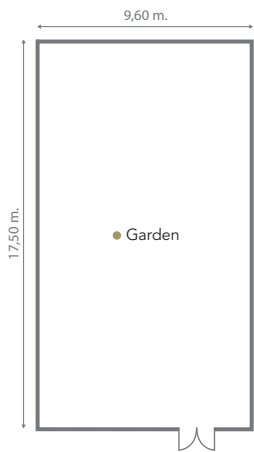

Área y Capacidad · Area and Capacity

Luz Natural · Natural Light

Espacios para eventos Event areas	m ²	Altura Height									
Cóctel · Reception Teatro · Theatre Escuela · Classroom Imperial · Boardroom Banquete · Banquet Cabaret · Cabaret Tipo "U" · "U" Shape Tipo "O" · "O" Shape											
• GARDEN	168	3 m	120	140	80	40	80	60	50	60	
• OCEAN	174	3 m	120	140	80	40	80	60	50	60	
• LA BOÎTE	405	4,40 m	-	180	90	-	150	-	-	-	
• SOLARIUM	417	-	350	-	-	-	150	-	-	-	
• ROOFTOP UPPER EVENTS BAR	678	-	200	-	-	-	-	-	-	-	
• SUNSET INFINITY POOL & BAR	632	-	100	-	-	-	-	-	-	-	