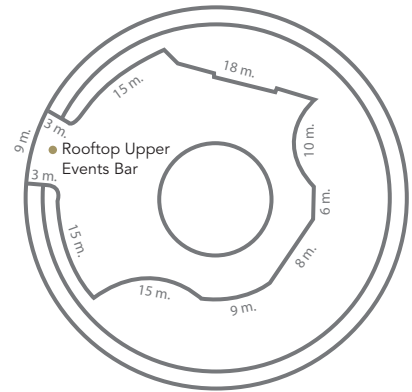

Área y Capacidad · Area and Capacity

Luz Natural · Natural Light

Espacios para eventos Event areas	m ²	Altura Height									
Cóctel · Reception Teatro · Theatre Escuela · Classroom Imperial · Boardroom Banquete · Banquet Cabaret · Cabaret Tipo "U" · "U" Shape Tipo "O" · "O" Shape											
• GARDEN	168	3 m	120	140	80	40	80	60	50	60	
• OCEAN	174	3 m	120	140	80	40	80	60	50	60	
• LA BOÎTE	405	4,40 m	-	180	90	-	150	-	-	-	
• SOLARIUM	417	-	350	-	-	-	150	-	-	-	
• ROOFTOP UPPER EVENTS BAR	678	-	200	-	-	-	-	-	-	-	
• SUNSET INFINITY POOL & BAR	632	-	100	-	-	-	-	-	-	-	