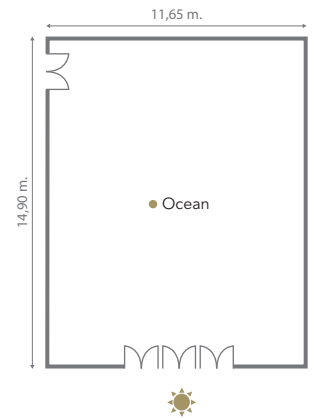

Área y Capacidad · Area and Capacity

Luz Natural · Natural Light

Espacios para eventos Event areas	m ²	Altura Height									
Cóctel · Reception Teatro · Theatre Escuela · Classroom Imperial · Boardroom Banquete · Banquet Cabaret · Cabaret Tipo "U" · "U" Shape Tipo "O" · "O" Shape											
• GARDEN	168	3 m	120	140	80	40	80	60	50	60	
• OCEAN	174	3 m	120	140	80	40	80	60	50	60	
• LA BOÎTE	405	4,40 m	-	180	90	-	150	-	-	-	
• SOLARIUM	417	-	350	-	-	-	150	-	-	-	
• ROOFTOP UPPER EVENTS BAR	678	-	200	-	-	-	-	-	-	-	
• SUNSET INFINITY POOL & BAR	632	-	100	-	-	-	-	-	-	-	